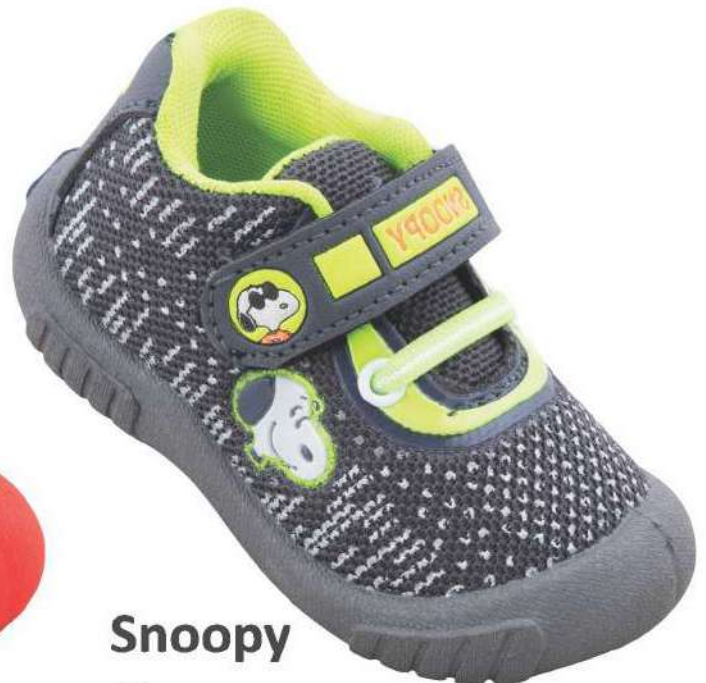

Size Available  
16\*20

Kunfu  
Red

Kunfu  
Tan

Kunfu  
Blue

**Shoes & Sandals**  
ISO CERTIFIED : 9001 - 2008

Size Available  
**16\*20**

**Snoopy**  
Yellow

**Snoopy**  
Red